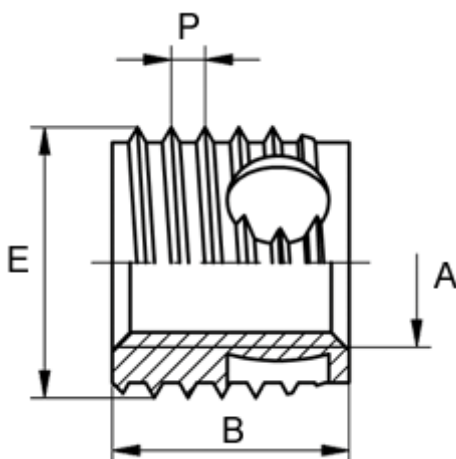

Varenummer: 12338000080800
Beskrivelse: KLEE-coil 338 000 080.800
M8 Messing

Mål

Gevindstigning P	= 1.50
Indvendigt gevind A	= M8
Længde B	= 14
Min. huldybde bundhul	= 17
Type	= 338 000 080 ...
Udvendigt gevind E	= 12.0